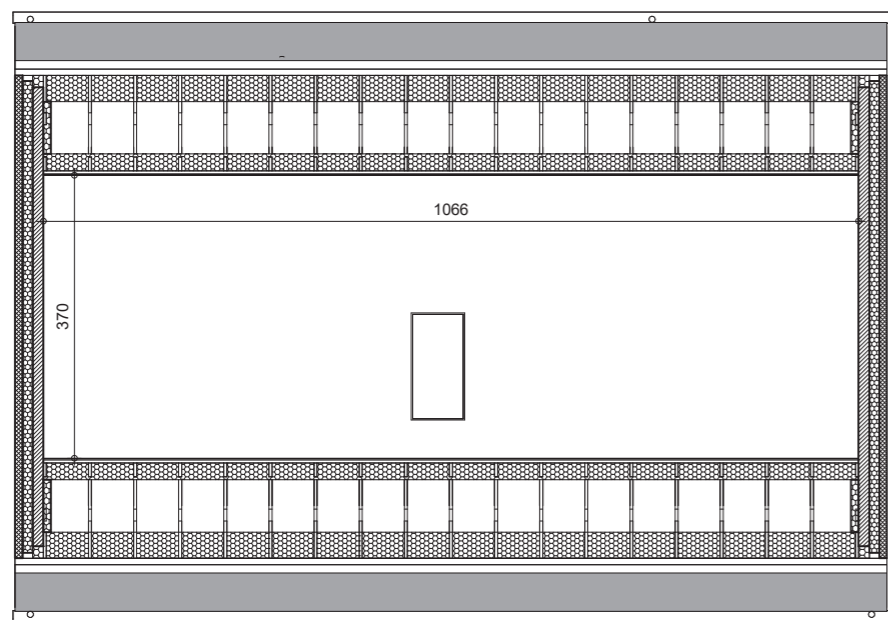

MOURCOURT

LOT
6

*Video du projet,
prix et
disponibilités*

084 22 09 80
maisons@thomas-piron.eu
www.thomas-piron.eu

Rez-de-chaussée

Etage

Façade avant

Façade arrière

Pignon droit

Comble

Coupe

LOT
6

SURFACE HABITABLE: 151m²
SUPERFICIE TERRAIN: 1 279m²