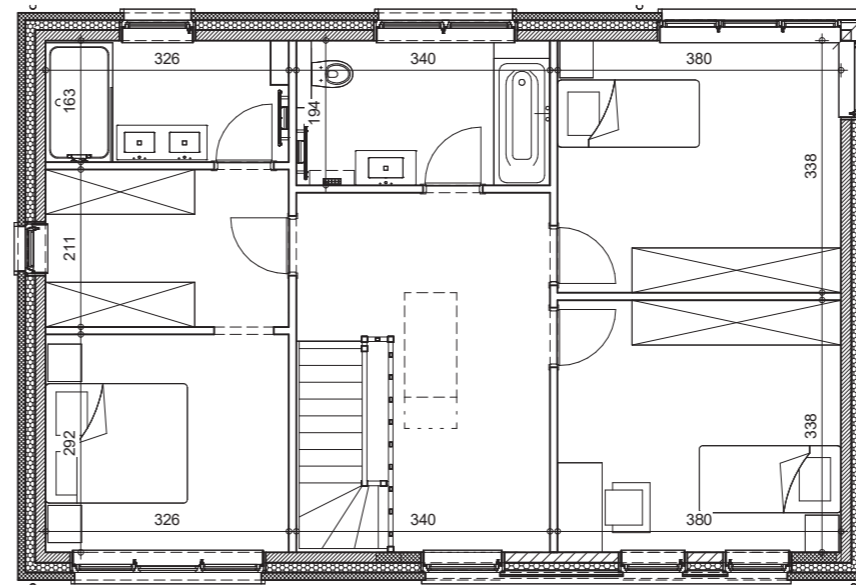

Rez-de-chaussée

Etage

Façade avant

Façade arrière

Pignon droit

Comble

Coupe

LOT
6

SURFACE HABITABLE: 151m²
SUPERFICIE TERRAIN: 1 279m²