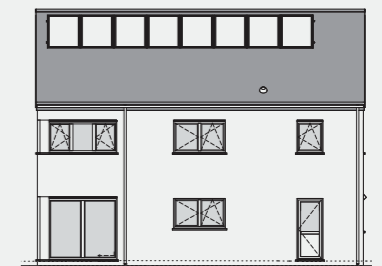

MOURCOURT

LOT
6

*Video du projet,
prix et
disponibilités*

084 22 09 80
maisons@thomas-piron.eu
www.thomas-piron.eu

Rez-de-chaussée

Etage

Façade avant

Façade arrière

Pignon droit

Comble

Coupe

LOT
6

SURFACE HABITABLE: 151m²
SUPERFICIE TERRAIN: 1 279m²