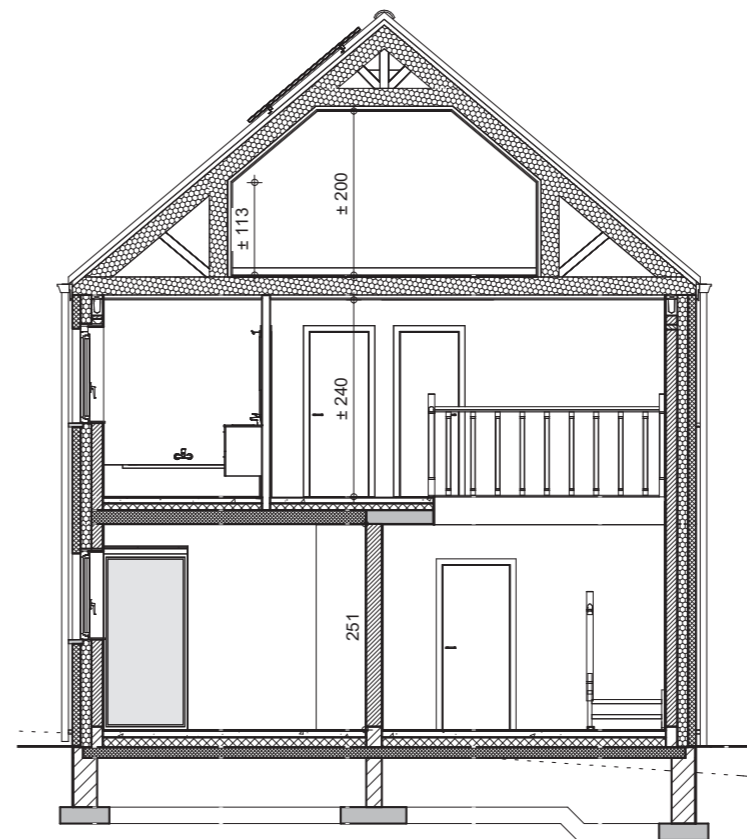

MOURCOURT

LOT
6

*Video du projet,
prix et
disponibilités*

084 22 09 80
maisons@thomas-piron.eu
www.thomas-piron.eu

Rez-de-chaussée

Etage

Façade avant

Façade arrière

Pignon droit

Comble

Coupe

LOT
6

SURFACE HABITABLE: 151m²
SUPERFICIE TERRAIN: 1 279m²