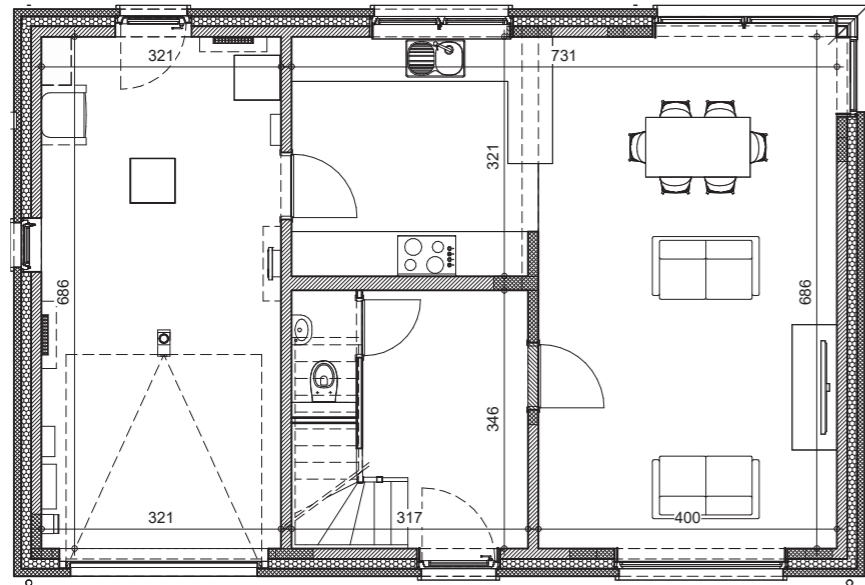

MOURCOURT

LOT
6

*Video du projet,
prix et
disponibilités*

084 22 09 80
maisons@thomas-piron.eu
www.thomas-piron.eu

Rez-de-chaussée

Etage

Façade avant

Façade arrière

Pignon droit

Comble

Coupe

LOT
6

SURFACE HABITABLE: 151m²
SUPERFICIE TERRAIN: 1 279m²